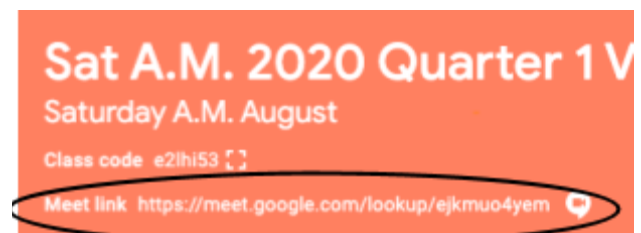

6. Una vez en la clase, haga clic en en enlace de Google Meet.

- En una computadora, puede ver el enlace en la barra de título.
- En una tableta / teléfono, hemos vinculado la reunión de Google en el flujo de clases principal (stream).
- Necesitarás un aparato con cámara.