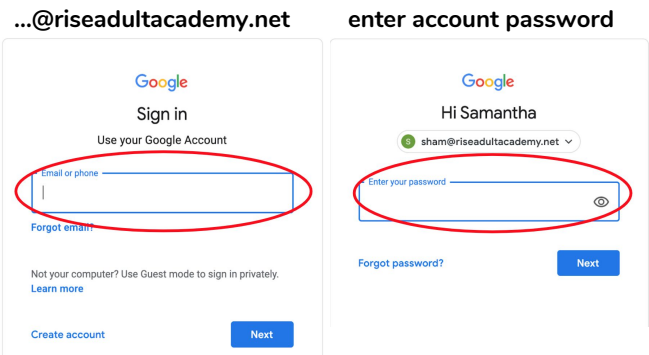

2. Inicie sesión con su cuenta gmail de RISE.

- ...@riseadultacademy.net
- Su Google Classroom **NO** funcionará con una cuenta personal de gmail.