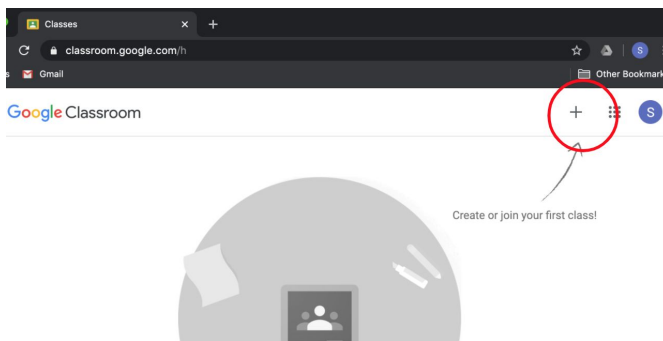

3. Haga clic en el + en la esquina superior derecha.