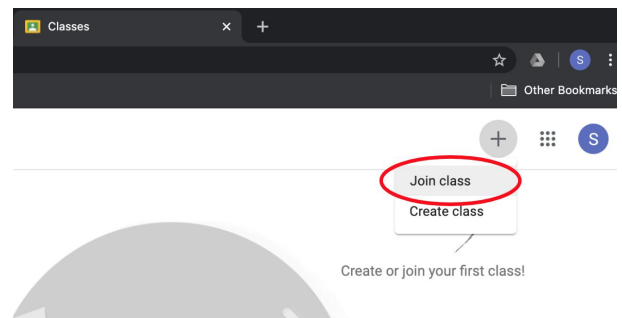

## 1. Baja la aplicación de Google Classroom en su teléfono o tableta.

- ◆ O, puede ir al sitio de web **classroom.google.com** desde un navegador de web como Chrome o Firefox.

## 2. Inicie sesión con su cuenta gmail de RISE.

- ◆ ...@riseadultacademy.net
- ◆ Su Google Classroom **NO** funcionará con una cuenta personal de gmail.

## 3. Haga clic en el + en la esquina superior derecha.

## 4. Haga clic en "Join Class".